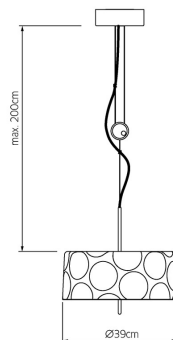

MONEY SUSPENSION crystal grey

MO00-1