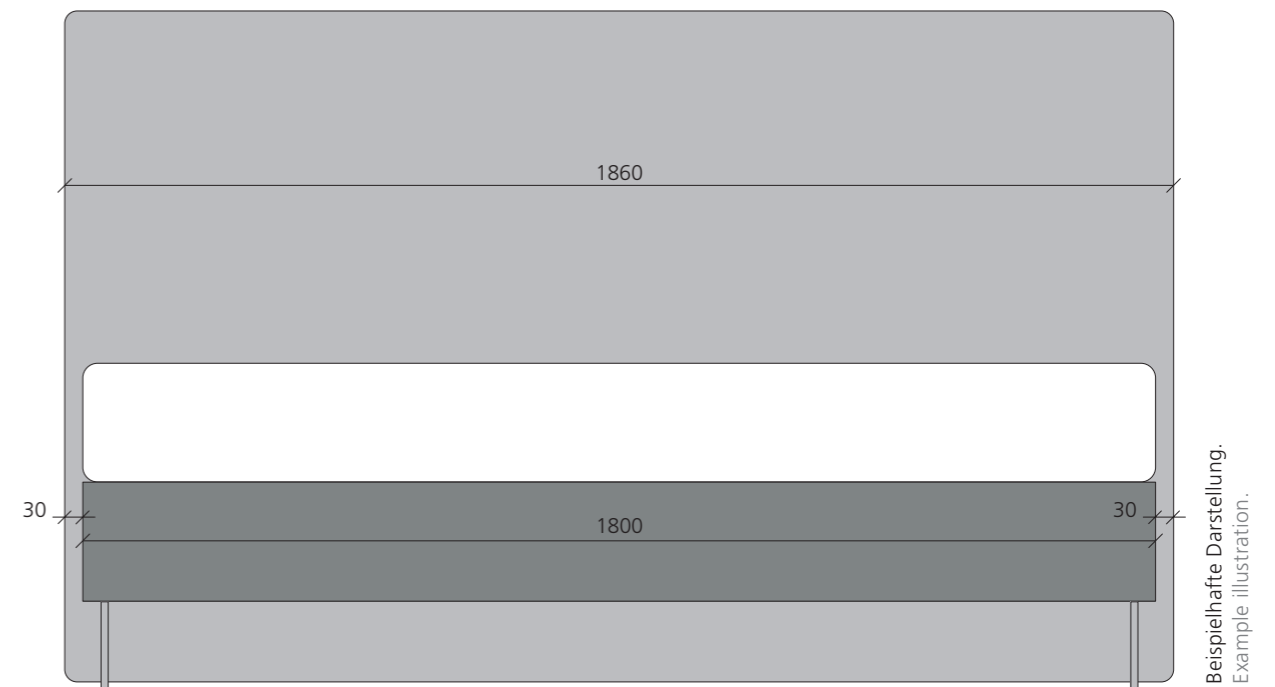

► BOXSPRINGBETT

BOX SPRING BED

Kopfteile 1, 2, 3: zentimetergenaue Höhenkürzungen möglich.
Headboards 1, 2 and 3: height reductions possible with centimeter precision.

12er-Unterfederung

12 box spring base

Alle Angaben in mm.
All measurements in mm.

20er-Unterfederung

20 box spring base

Liegeposition bei allen Unterfederungen motorisch verstellbar.
Motorized adjustment of lying position possible on all box spring bases.

30er-Unterfederung

30 box spring base

Kopfteile stehen seitlich bis ca. 30 mm über.
Headboards protrude approx. 30 mm at the sides.