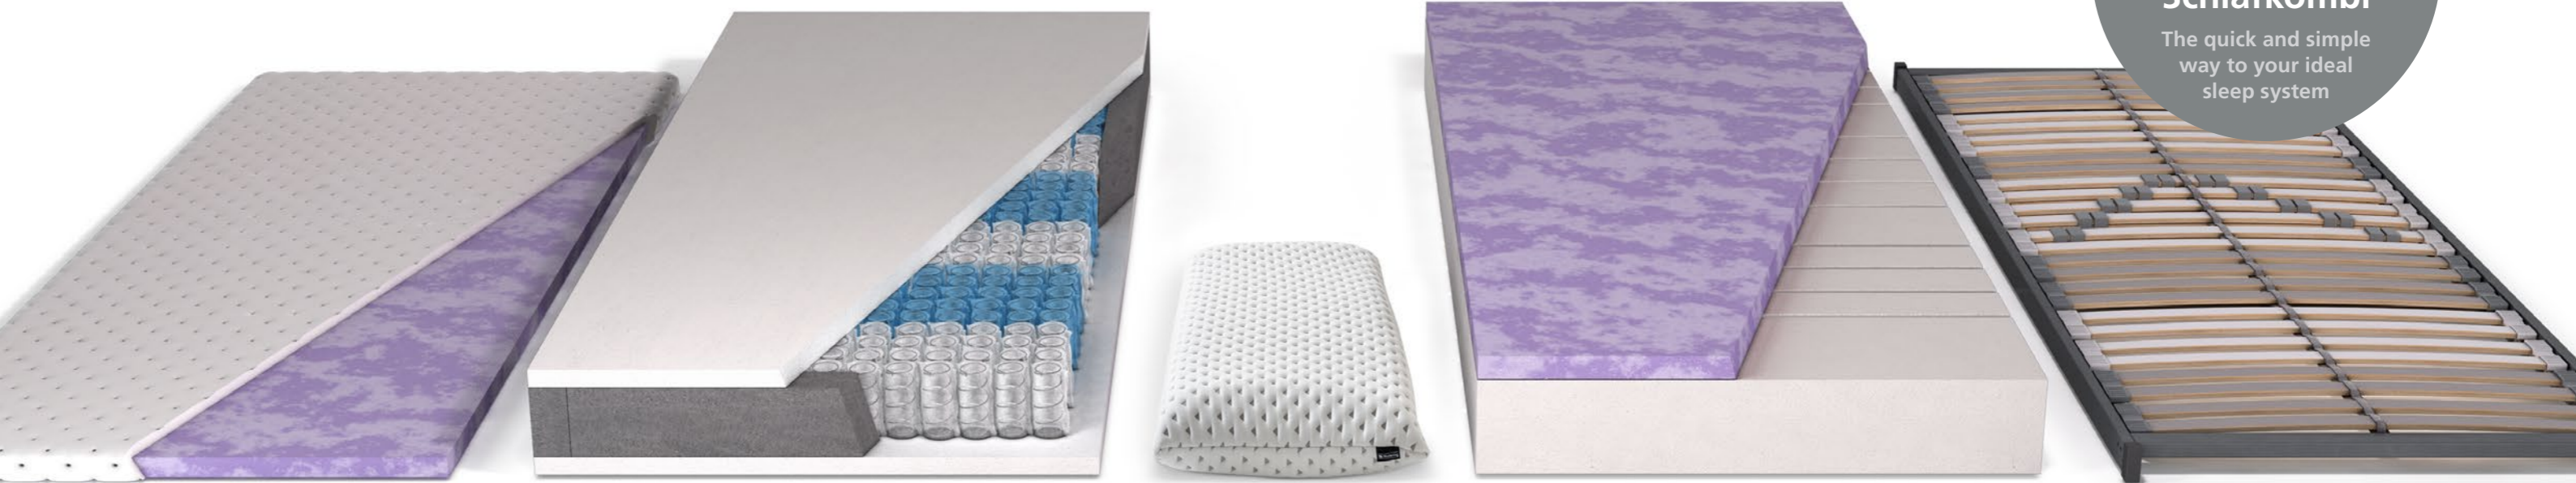

Die Extras für individuelles Schlafgefühl

The extras for customized sleep

Kompletieren das Gesamtsystem: die Extras.

Ergänzen Sie Ihre ELIAS Auswahl durch Extras, die genau zu Ihrem Schlaftyp passen. Dafür bietet Ihnen Musterring eine komplette und sorgfältig zusammengestellte Auswahl bestmöglicher Ergänzungen mit dem ORTHOMATIC 2.0 Produktsortiment: Premium-Federholzrahmen, erstklassige Tonnentaschenfederkern- und Kaltschaummatratzen, individuelle Topper und Kissen.

Completing the system: the extras.

Complement your ELIAS selection with extras that match your sleep habits. Musterring offers a comprehensive and carefully compiled array of the best possible enhancements from the ORTHOMATIC 2.0 product range. Premium sprung wood frames, first-class barrel pocket spring core and cold foam mattresses and individual toppers and pillows.

Einfach
und schnell
zur idealen
Schlafkombi

The quick and simple
way to your ideal
sleep system

▶ TOPPER TOPPERS

CLASSIC
COMFORT
FLEX
GEL

▶ TONNENTASCHENFEDERKERN- MATRATZEN BARREL POCKET SPRING CORE MATTRESSES

DUO TT
CLASSIC TT
NIGHTWATCH TT
GEL TT
PLUS TT

▶ KISSEN PILLOWS

CLASSIC
BIO KS
COOL KS

▶ KALTSCHAUMMATRATZEN COLD FOAM MATTRESSES

DUO KS
CLASSIC KS
NIGHTWATCHL KS
GEL KS
PLUS KS

▶ FEDERHOLZRAHMEN SPRING WOOD FRAMES

CLASSIC
ALLROUND
COMFORT
COMFORT MOTION
LIFT
XXL