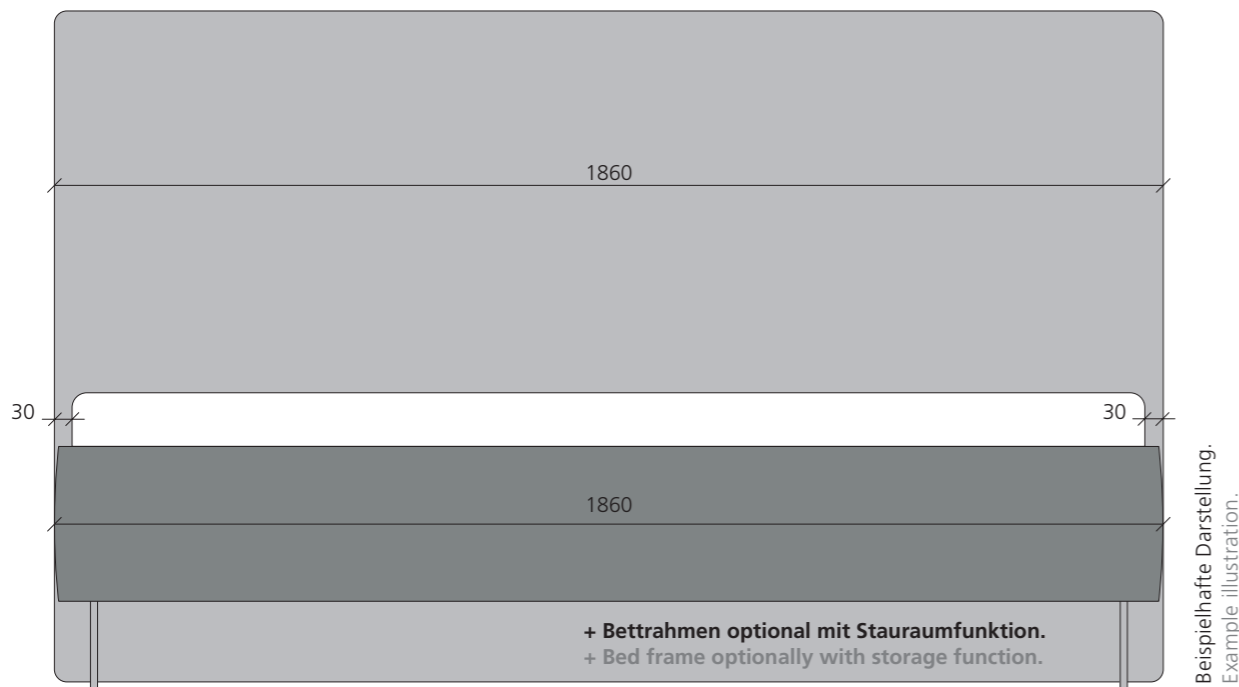

Ihr Bett, Ihr Maß, Ihr Stil

Your bed, your dimensions, your style

Abgesehen von der individuellen Konfiguration kommt jedes ELIAS mit raffinierten Details. Beim Polsterbett: der Stauraum hinter der seitlichen Öffnung. Beim Boxspringbett: die motorisch verstellbare Liegefläche.

Regardless of your individual configuration, every ELIAS comes with refined details. Such as the storage compartment behind the side opening on the upholstered bed. And the adjustable, motorized frame on the box spring bed.

► POLSTERBETT

UPHOLSTERED BED

Kopfteile 1, 2, 3: zentimetergenaue Höhenkürzungen möglich.
Headboards 1, 2 and 3: height reductions possible with centimeter precision.

28er-Bettrahmen

28 bed frame

Kopf- und Fußteilverstellung möglich.
Headboard and footboard can be adjusted.

Varianten

Variants

1. 1: Bettkasten mit Stauraum beidseitig seitlich zu öffnen, bei Einzelbetten rechts oder links, integrierter Federholzrahmen mit Kopf- und Fußteilverstellung.
  2. 2: Bettkasten ohne Stauraum, Federholzrahmen und Kopf-/Fußteilverstellung.
2. 1: Bed base with storage accessible from both sides, single beds left or right. Integrated sprung wood frame with adjustable headboard and footboard
3. 2: Bed base without storage, sprung wood frame and adjustable head/footboard.