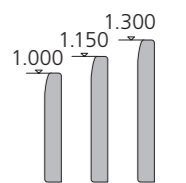

30er-Unterfederung

30 box spring base

Kopfteile stehen seitlich bis ca. 30 mm über.
Headboards protrude approx. 30 mm at the sides.